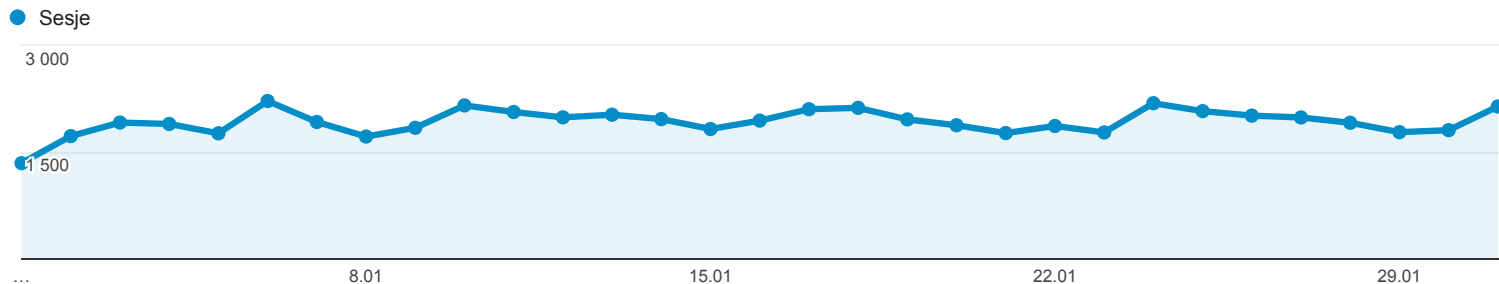

01.01.2016 - 31.01.2016

Odbiorcy ogółem

Wszyscy użytkownicy
100,00% Sesje

Ogółem

Sesje

59 578

Użytkownicy

49 369

Odśtony

279 895

Strony / sesja

4,70

Śr. czas trwania sesji

00:02:31

Współczynnik odrzuceń

59,48%