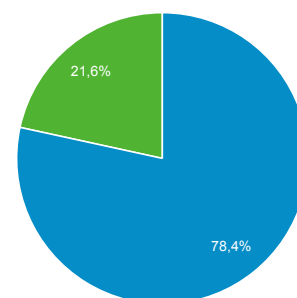

01.01.2016 - 31.01.2016

Odbiorcy ogółem

Wszyscy użytkownicy
100,00% Sesje

Ogółem

Sesje

59 578

Użytkownicy

49 369

Odśtony

279 895

Strony / sesja

4,70

Śr. czas trwania sesji

00:02:31

Współczynnik odrzuceń

59,48%

% nowych sesji

78,26%

New Visitor Returning Visitor

Język	Sesje	% Sesje
1. pl	34 150	57,32%
2. pl-pl	11 158	18,73%
3. es	3 780	6,34%
4. en-us	3 244	5,44%
5. es-419	1 549	2,60%
6. es-es	1 140	1,91%
7. en-gb	791	1,33%
8. ru	774	1,30%
9. en	666	1,12%
10. (not set)	317	0,53%