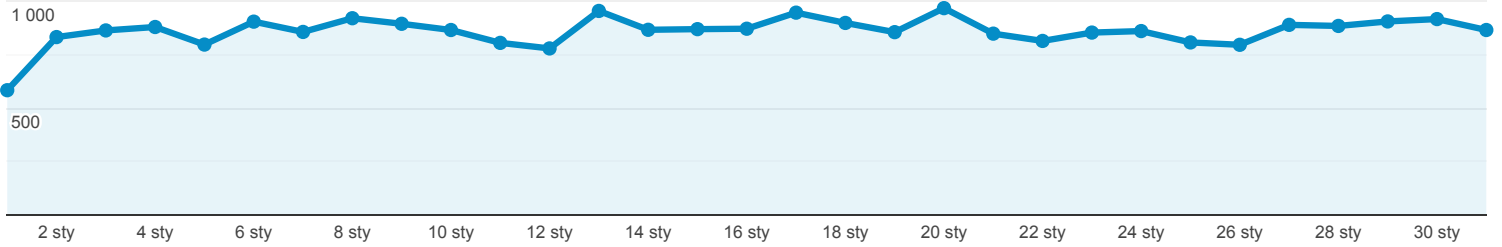

Odbiorcy ogółem

Wszyscy użytkownicy
100,00% Użytkownicy

1 sty 2019 - 31 sty 2019

Ogółem

Użytkownicy

Użytkownicy

24 663

Nowi użytkownicy

23 502

Sesje

28 358

Sesje na użytkownika

1,15

Odsłony

170 350

Strony/sesja

6,01

Śr. czas trwania sesji

00:02:27

Współczynnik odrzuceń

46,34%

New Visitor Returning Visitor

Język

Użytkownicy % Użytkownicy