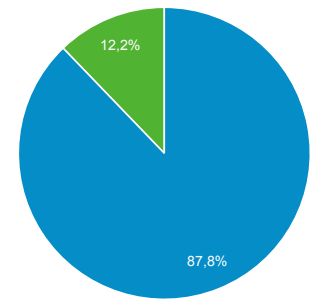

23 502

Sesje

28 358

Sesje na użytkownika

1,15

Odsłony

170 350

Strony/sesja

6,01

Śr. czas trwania sesji

00:02:27

Współczynnik odrzuceń

46,34%

New Visitor Returning Visitor

Język

Użytkownicy % Użytkownicy

Język	Użytkownicy	% Użytkownicy
1. pl-pl	10 827	43,78%
2. pl	4 096	16,56%
3. en-us	2 705	10,94%
4. es-es	1 803	7,29%
5. en-gb	932	3,77%
6. ru-ru	867	3,51%
7. es-419	757	3,06%
8. es-us	484	1,96%
9. es	425	1,72%
10. ru	261	1,06%